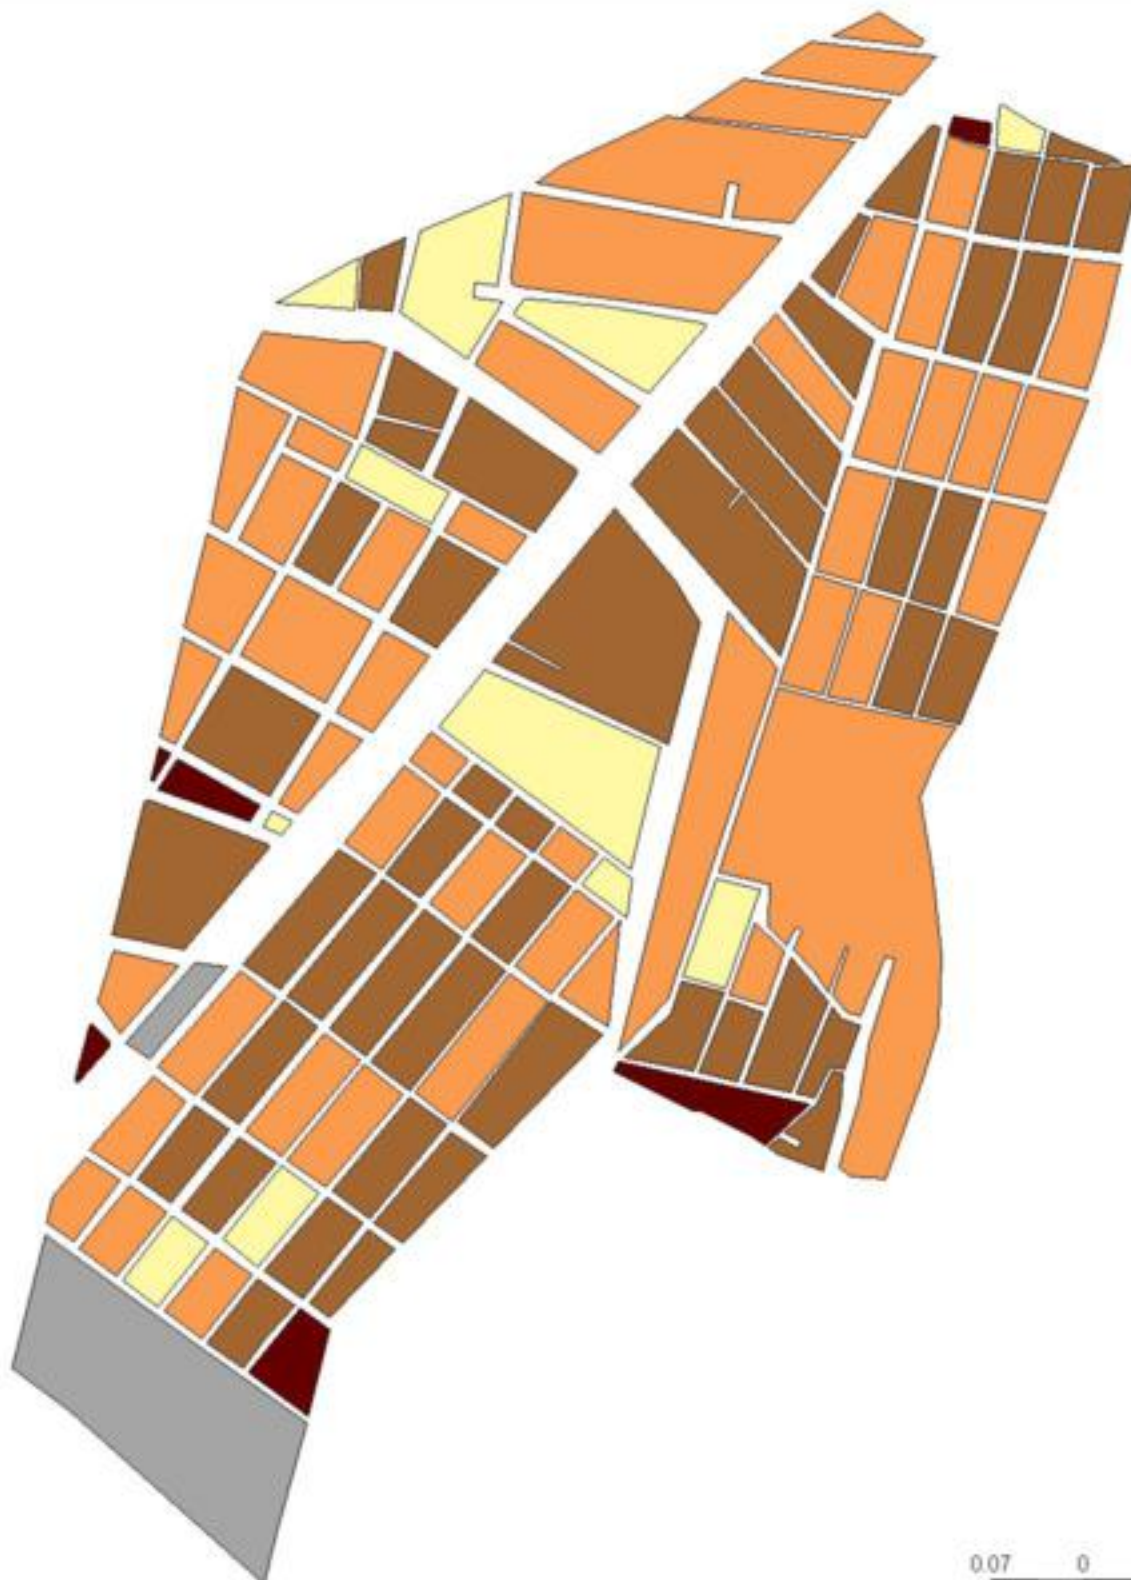

EVALUA DF
Consejo de Evaluación del
Desarrollo Social del
Distrito Federal

INDICE DE DESARROLLO SOCIAL

Delegación: Gustavo A. Madero
Colonia: Santa Isabel Tola
Grado de desarrollo: Medio

Grado de Desarrollo Social

-  Muy bajo
-  Bajo
-  Medio
-  Alto
-  Sin dato

0.07 0 0.07 0.14 Kilómetros

Fuente: Elaboración propia con datos de Seduvi e INEGI