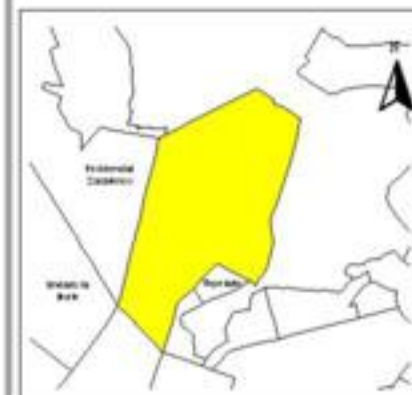

EVALUA DF
Consejo de Evaluación del
Desarrollo Social del
Distrito Federal

INDICE DE DESARROLLO SOCIAL

Delegación: Gustavo A. Madero
Colonia: Santa Isabel Tola
Grado de desarrollo: Medio

Grado de Desarrollo Social

-  Muy bajo
-  Bajo
-  Medio
-  Alto
-  Sin dato

0.07 0 0.07 0.14 Kilómetros

Fuente: Elaboración propia con datos de Seduvi e INEGI